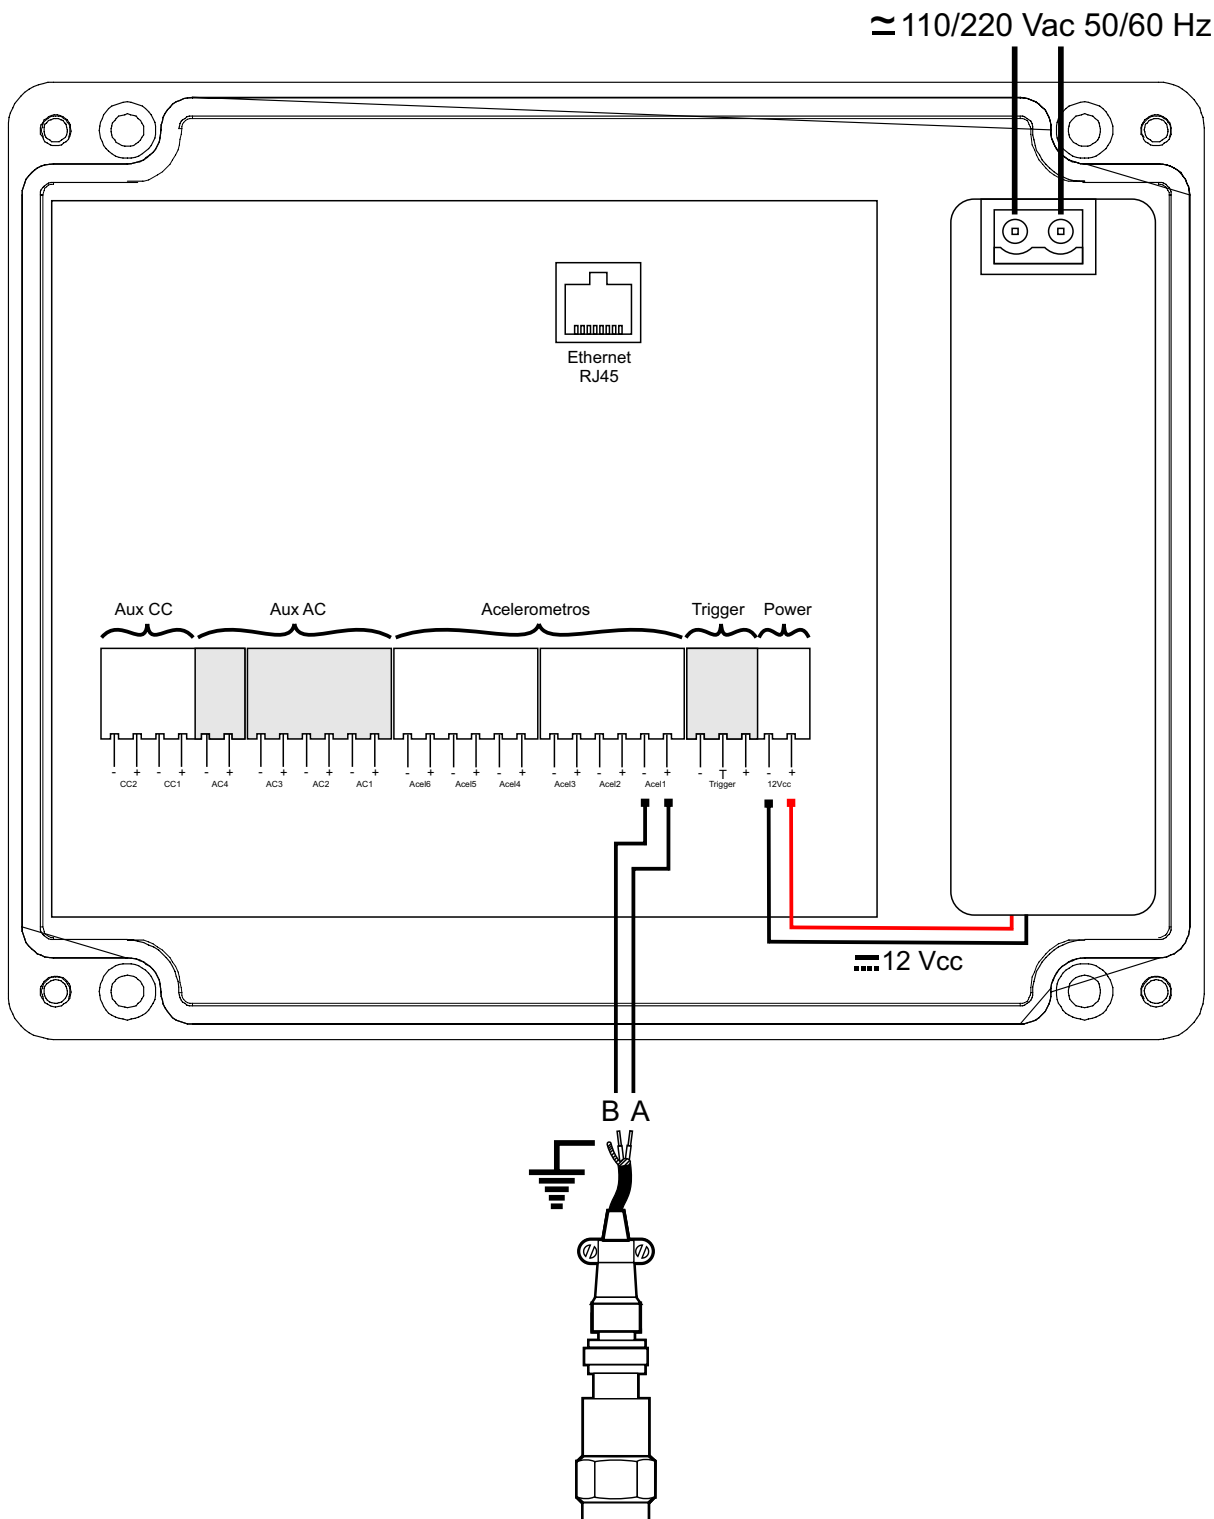

Fecha:02-Ago-2011

Realizado por:

Aprobado por:

Revisión: 02

Firma:

Firma: