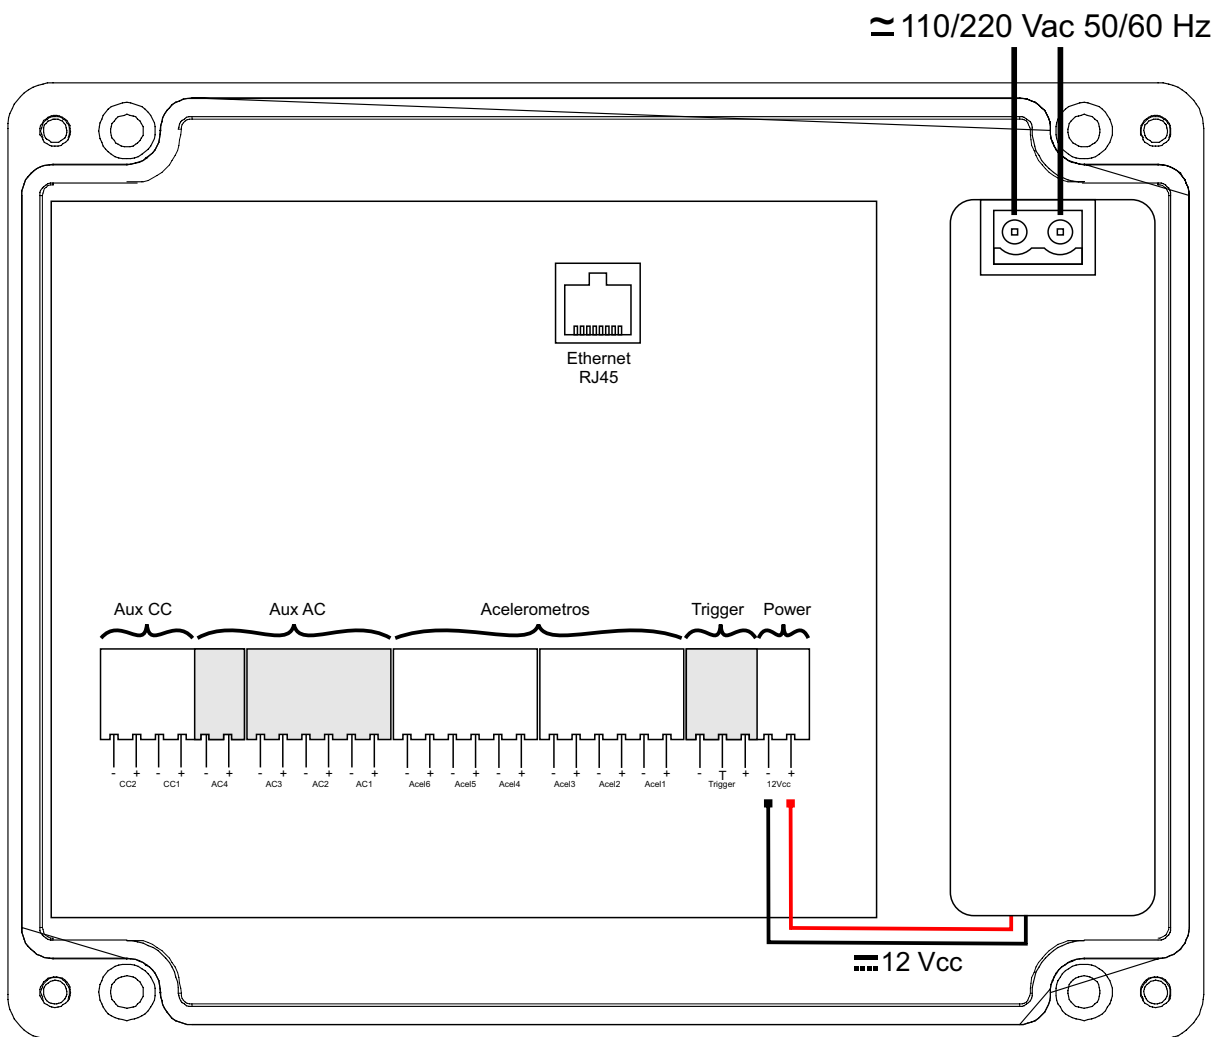

Aprobado por:

Revisión: 02

Firma:

Firma:

Cable directo Norma T568A

Pin	Color	Pin
1	Blanco/Verde (W-G)	1
2	Verde (G)	2
3	Blanco/Naranja (W-O)	3
4	Azul (BL)	4
5	Blanco/Azul (W-BL)	5
6	Naranja (O)	6
7	Blanco/Marrón (W-BR)	7
8	Marrón (BR)	8