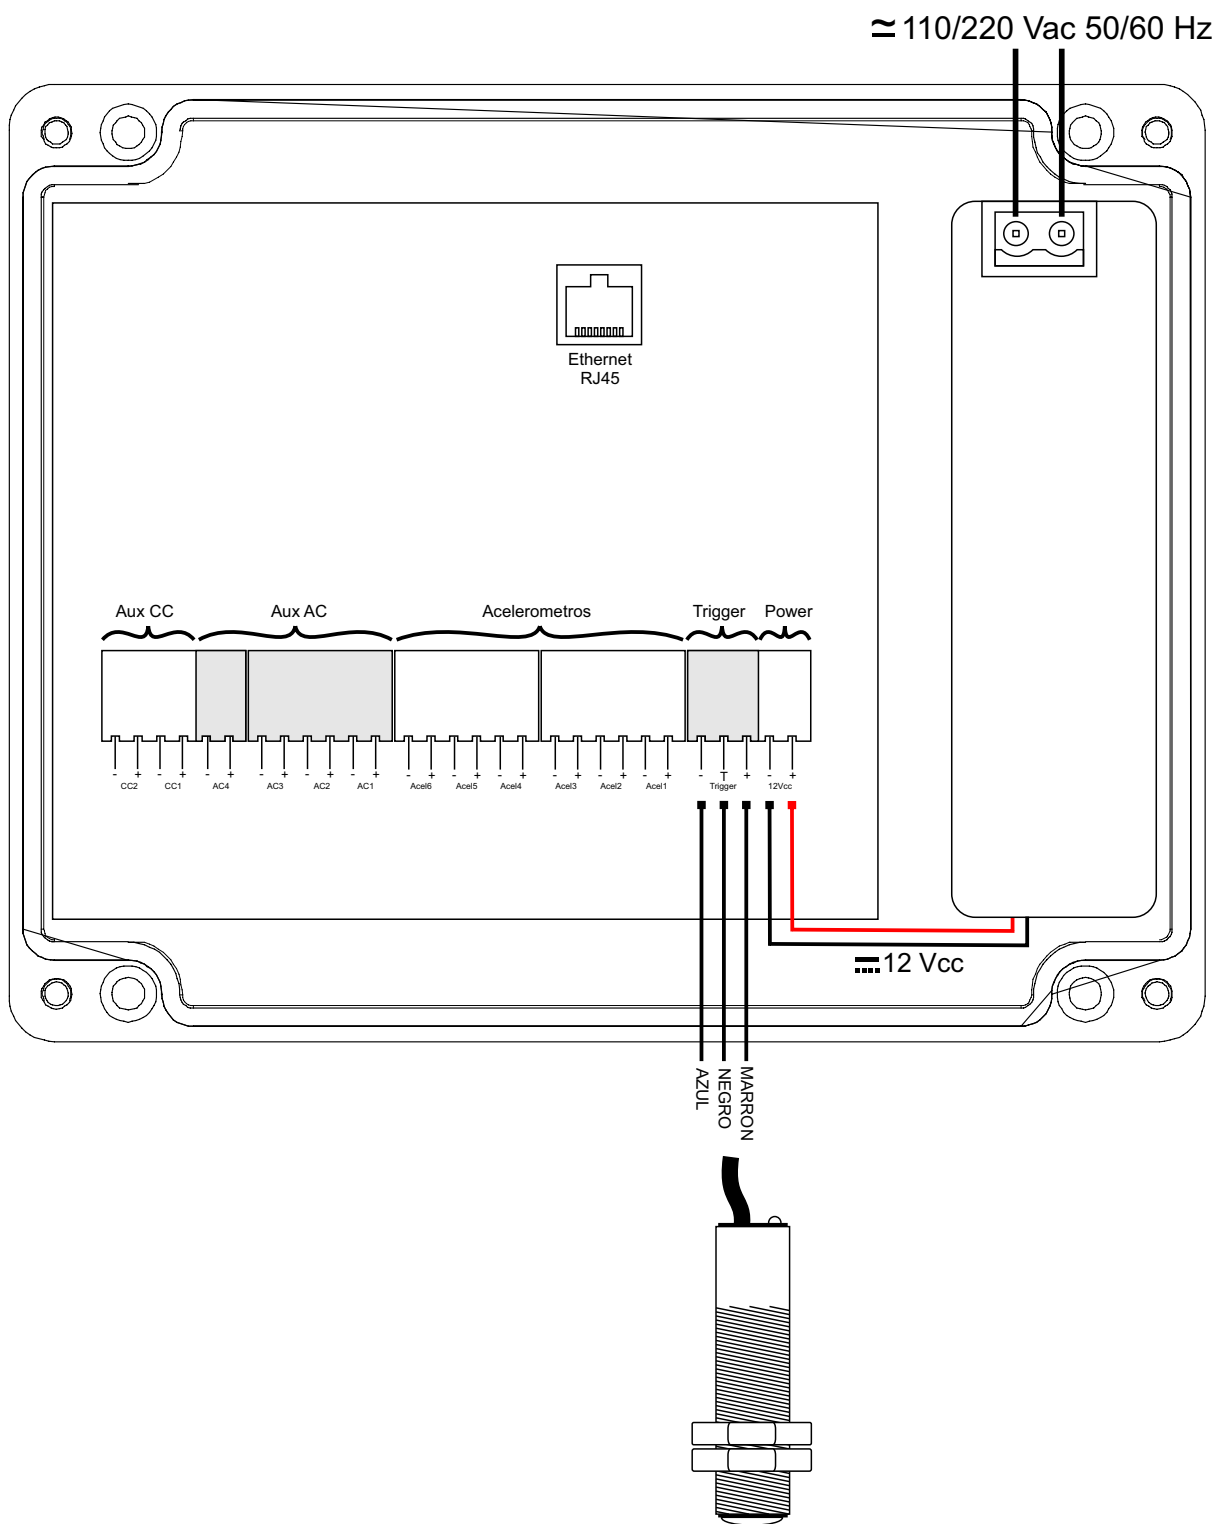

Fecha:02-Ago-2011

Realizado por:

Aprobado por:

Revisión: 02

Firma:

Firma: